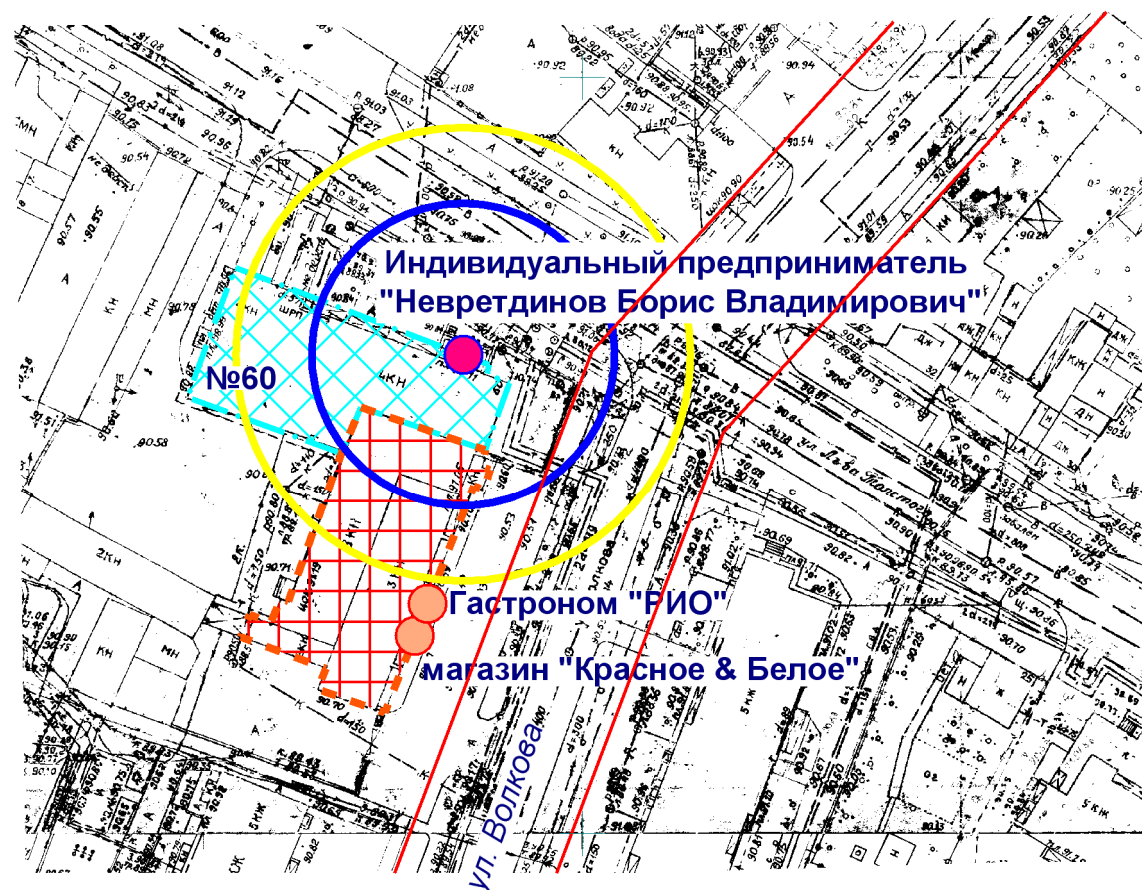

# Схема границ прилегающих территорий

- Входы на объект
- Входы в предприятие торговли
- Территория объекта
- Предприятие торговли
- Радиус 20 м
- Радиус 30 м

МУП "АРХИТЕКТОР"			Заказчик: Администрация городского округа "Город Йошкар-Ола"			
Директор		Парманов	Объект: Индивидуальный предприниматель "Невретдинов Борис Владимирович", местоположение: РМЭ, г. Йошкар-Ола, ул. Волкова, д.60			
Нач. ОИРД		Костик				
			Масштаб	Дата	Номер	Листов
Исполнитель		Казакова	1:1000	10.07.2020	20-013	1